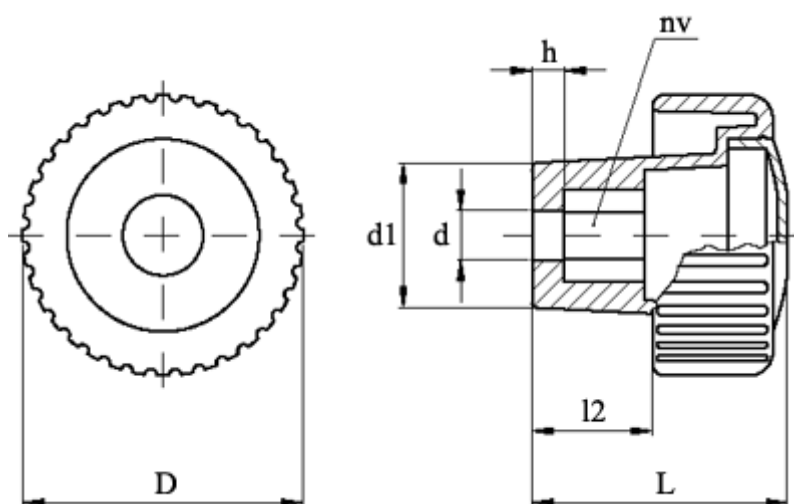

Varenummer: 23021387529  
Beskrivelse: E+G Håndgreb med dækplade  
MCT.50 EH-6 C9, Sort dækkappe

## Mål

$D = 50$   
 $d = 6$   
 $d1 = 23.0$   
 $h = 5$   
 $L = 40$   
 $l2 = 21$   
 $NV = 10$